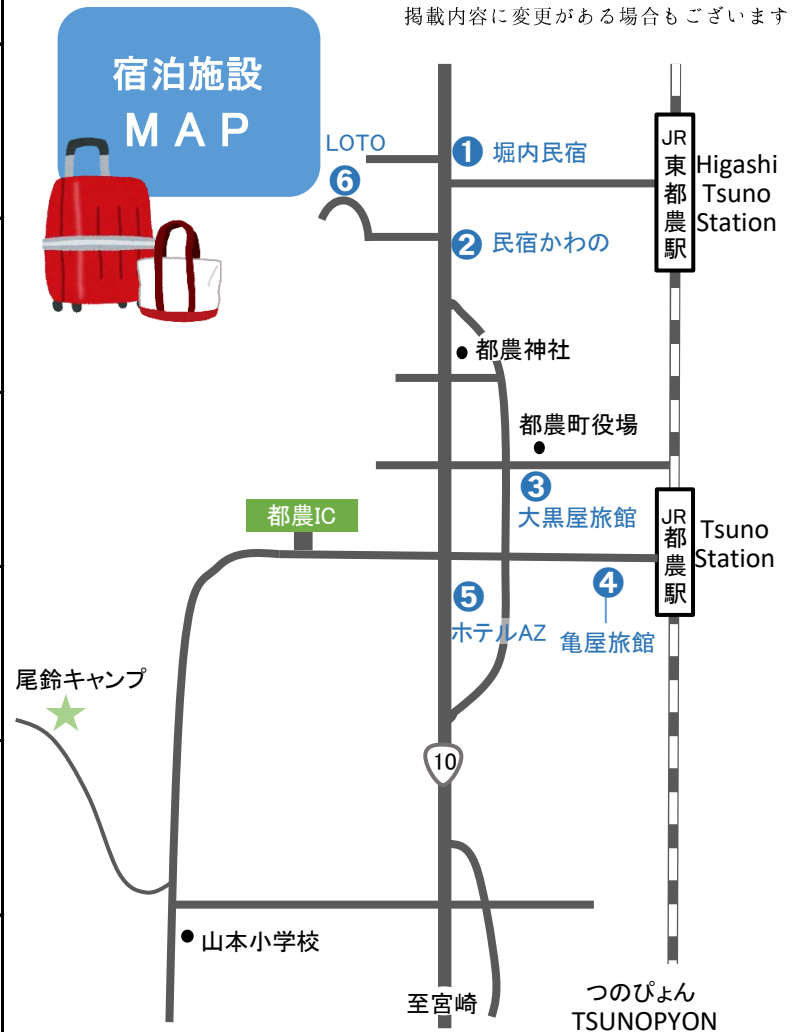

都農町宿泊案内

Accommodation guide

宿泊施設・電話	施設情報	施設画像
MAP ① ほりうち民宿 HORIUCHI ☎0983-25-0441	児湯郡都農町大字川北16995-4 都農駅から5.5km/東都農駅から800m/国道10号線沿 素泊り ¥2,800 朝食付き ¥3,500/1泊2食 ¥4,800(税別)	
MAP ② 民宿かわの KAWANO ☎0983-25-1297	児湯郡都農町大字川北14792-7 都農駅から2.8km/ローソン徒歩1分/国道10号線沿 素泊り ¥2,800 (税込)	
MAP ③ 大黒屋旅館 DAIKOKUYA ☎0983-25-0223	児湯郡都農町大字川北4870-4 都農駅から1.1km/都農町役場徒歩1分 素泊り ¥3,700 (税込) /朝食要相談	
MAP ④ 亀屋旅館 KAMEYA ☎0983-25-0022	児湯郡都農町大字川北3638-5 都農駅から80m徒歩1分 素泊り ¥3,800~/朝食付き ¥4,500~ 2食付き ¥6,200~ (税込)	亀屋旅館  
MAP ⑤ ホテルAZ都農 HOTEL AZ ☎0983-25-3301	児湯郡都農町大字川北5940 国道10号線沿 都農駅から1.5km/セブンイレブン徒歩1分 朝食付き(会員) ¥4,950/2食付き ¥5,910 朝食付き(一般) ¥5,280/2食付き ¥6,240(税込)	ホテルAZ  
MAP ⑥ LOTO Guest House Tsuno ☎090-9181-6419	児湯郡都農町大字川北18854-35 都農駅から5.1km (施設付近でこぼこ道あり) セルフビルトのゲストハウス 素泊り ¥3,000~(税込) /食事応相談	Airbnb予約サイト  

交通案内 Traffic guide

種類	会社名	支店・営業所	電話番号
タクシー TAXI	あい交通	都農店	0983-25-1181
	三和交通	都農店	0983-25-1201
レンタカー CAR RENTAL	(有)黒木自動車	都農店	0983-25-0226